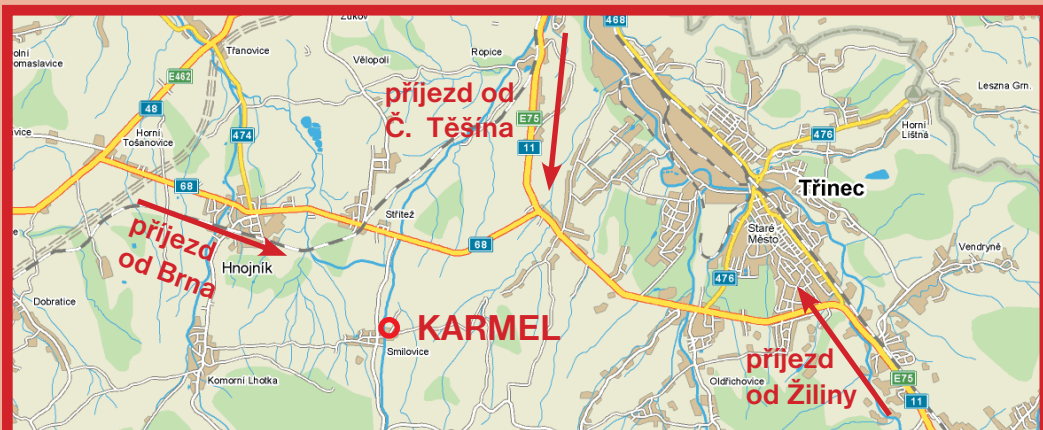

Kontakt: Středisko Karmel
Smilovice č. 79, PSČ 739 55, Jaromír Sláma (správce)
Tel.: 723 266 281, 558 695 201 www.ks-sch.cz

KARMEL

Školící středisko

Křesťanské společenství - Społeczność Chrześcijańska
při SCEAV