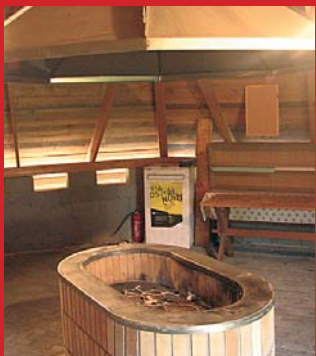

Tábor Smilovice

Využití

- školení jedno – i vícedenní
- soustředění – pěveckých souborů, dechové hudby, mládeže a besidek
- pobyty dětí a mládeže
- konference a přednášky
- rekreace
- koncerty

Vybavení

- kuchyň (plná penze, polopenze)
- stolní tenis
- možnost zapůjčení kol
- koliba s možností grilování a opékání uzenin

Možnosti

- pěší turistika – Javorový, Gutský kostel, Komorní Lhotka
- cyklistické trasy
- možnost koupání – 2 km v obci Řeka, krytý bazén v Trinci
- bowling a sauna – 4 km v Komorní Lhotce
- skanzen – 75 km v Rožnově pod Radhoštěm
- Polsko 12 km
- lyžařský vlek s osvětlením – 4 km v Řece

Konferenční místnost

- cca 20 osob

Celková ubytovací kapacita

- 50 osob

Typy pokojů

- 3, 4 a 5 lůžkové pokoje s vlastním sociálním zařízením
- 2 buňky se dvěma 4 lůžkovými pokoji a sociálním zařízením

KARIMEL