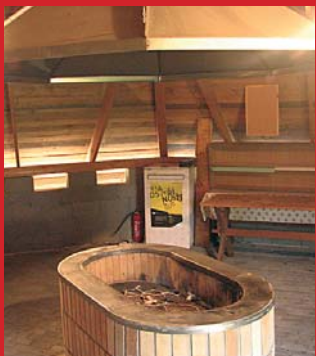

Tábor Smilovice

Využití

- školení jedno – i vícedenní
- soustředění – pěveckých souborů, dechové hudby, mládeže a besidek
- pobyty dětí a mládeže
- konference a přednášky
- rekreace
- koncerty

Vybavení

- kuchyň (plná penze, polopenze)
- stolní tenis
- možnost zapůjčení kol
- koliba s možností grilování a opékání uzenin

Možnosti

- pěší turistika – Javorový, Gutský kostel, Komorní Lhotka
- cyklistické trasy
- možnost koupání – 2 km v obci Řeka, krytý bazén v Třinci
- bowling a sauna – 4 km v Komorní Lhotce
- skanzen – 75 km v Rožnově pod Radhoštěm
- Polsko 12 km
- lyžařský vlek s osvětlením – 4 km v Řece

Konferenční místnost

- cca 20 osob

Celková ubytovací kapacita

- 50 osob

Typy pokojů

- 3, 4 a 5 lůžkové pokoje s vlastním sociálním zařízením
- 2 buňky se dvěma 4 lůžkovými pokoji a sociálním zařízením

KARIMEL