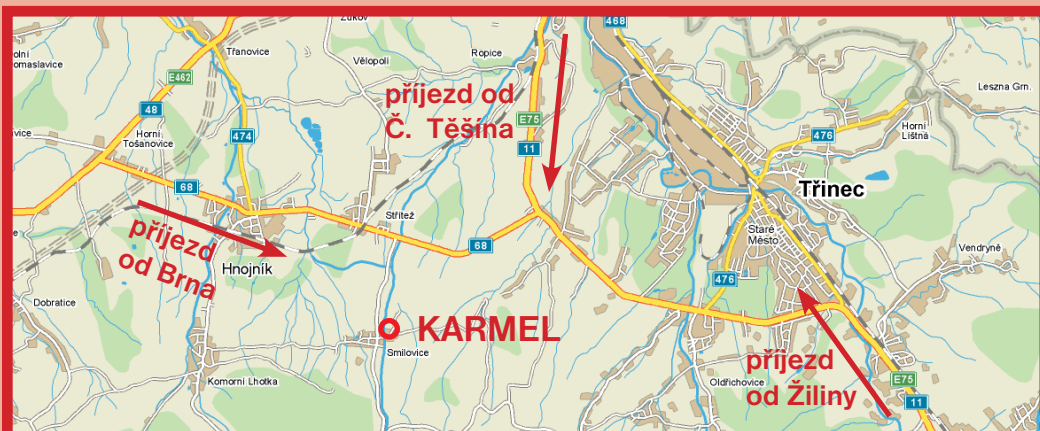

Kontakt: Středisko Karmel
Smilovice č. 79, PSČ 739 55, Jaromír Sláma (správce)
Tel.: 723 266 281, 558 695 201 www.ks-sch.cz

KARMEL

Školící středisko

Křesťanské společenství - Społeczność Chrześcijańska
při SCEAV